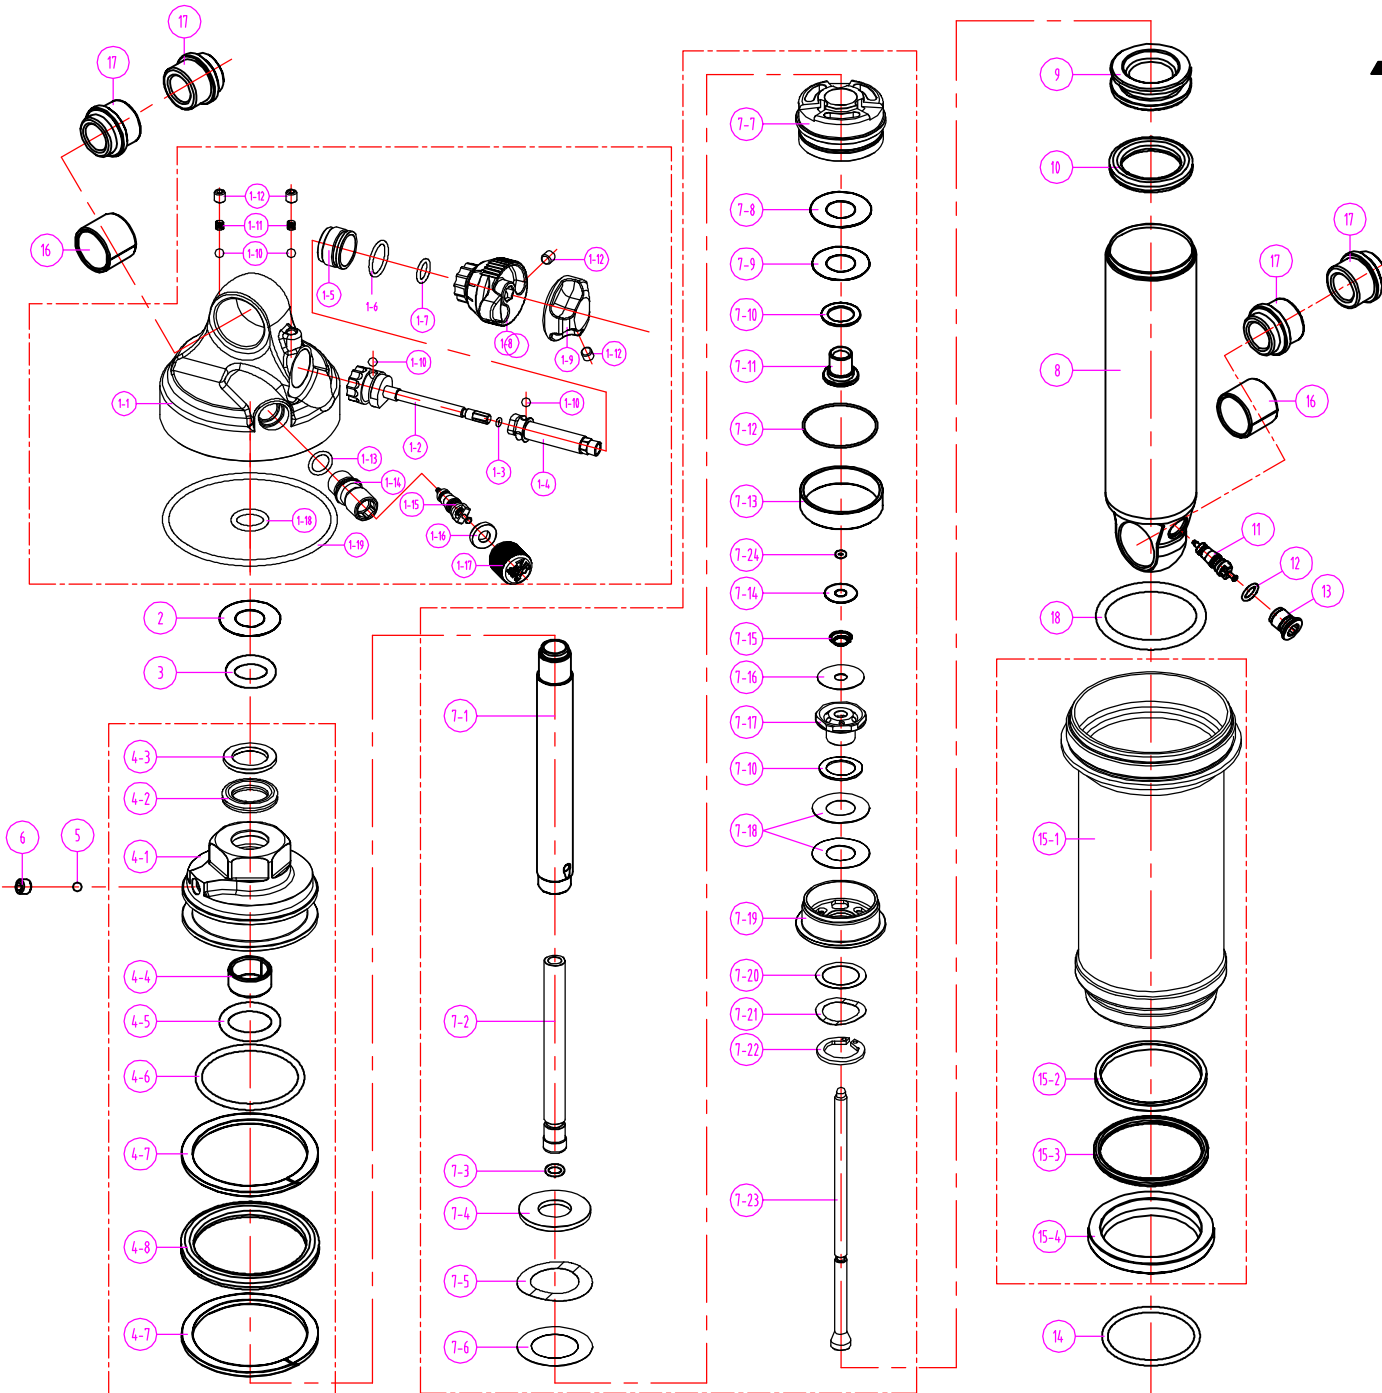

# SR SUNTOUR

## RS19-EDGE RC IMPERIAL

Date	2018.09.05	Version	1
Amended			

NO.	DESCRIPTION	SR CODE	MATERIAL	216 63	200 57	200 51	190 51	184 44	165 38	152 31	
18	O RING	FAA352	NBR	1	1	1	1	1	1	1	
17	AL BUSHING	RAA073	AL6061	2	2	2	2	2	2	2	
		RAA072	AL6061	2	2	2	2	2	2	2	
16	DU	REE074	STEEL	2	2	2	2	2	2	2	
15	CAS CYLINDER ASSEMBLY	RBA306-60								1	
		RBA306-50							1		
		RBA306-40						1			
		RBA306-30					1	1			
		RBA306-20				1					
RBA306-10			1								
14	O RING	RAA100	NBR	1	1	1	1	1	1	1	
13	AIR CAP	RAA102	AL6061	1	1	1	1	1	1	1	
12	O RING	FAA140	NBR	1	1	1	1	1	1	1	
11	AIR VALVE	FAA170		1	1	1	1	1	1	1	
10	X RING	RAA046	NBR	1	1	1	1	1	1	1	
9	FLOATING PISTON	REE066	AL6061	1	1	1	1	1	1	1	
8	MAIN BODY	RLB101-8	AL7050							1	
		RLB101-5	AL7050						1		
		RLB101-4	AL7050					1	1		
		RLB101-2	AL7050				1				
		RLB101-3	AL7050			1					
		RLB101-1	AL7050	1							
7	MAIN SPINDLE ASSEMBLY	RBA311-60								1	
		RBA311-50							1		
		RBA311-40						1			
		RBA311-30					1	1			
		RBA311-20				1					
RBA311-10			1								
6	SCREW	PSB103	STEEL	1	1	1	1	1	1	1	
5	STEEL BALL	DS0001	STEEL	1	1	1	1	1	1	1	
4	SUPPORT SET ASSEMBLY	RBA304		1	1	1	1	1	1	1	
3	O RING	RAA074	NBR	1	1	1	1	1	1	1	
2	WASHER	RSW097	STEEL	1	1	1	1	1	1	1	
1	TOP ASSEMBLY	RBA302-20		1	1	1	1	1	1	1	